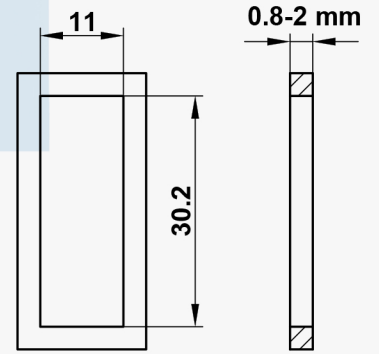

EN 61058-1

PANEL CUT MONTAJ ÖLÇÜSÜ

AN-EL ANAHTAR VE ELEKTRİKLİ EV ALETLERİ SANAYİ A.Ş.

TELEFON : +90 216 307 74 01

<http://an-el.com.tr> info@an-el.com.tr

RK 01

TUŞLU ANAHTARLAR