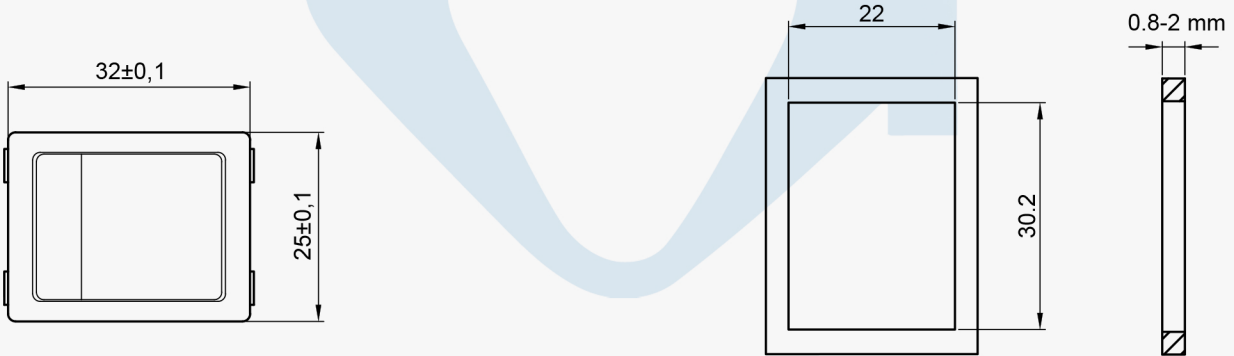

EN 61058-1

PANEL CUT MONTAJ ÖLÇÜSÜ

AN-EL ANAHTAR VE ELEKTRİKLİ EV ALETLERİ SANAYİ A.Ş.

TELEFON : +90 216 307 74 01

<http://an-el.com.tr> info@an-el.com.tr

RK 53

TUŞLU ANAHTARLAR