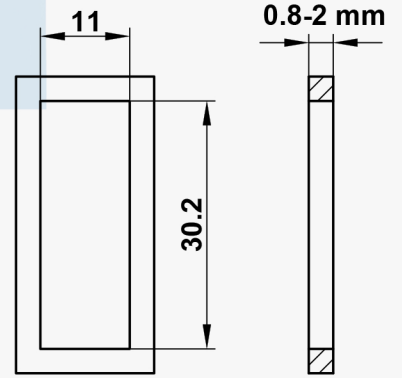

EN 61058-1

PANEL CUT MONTAJ ÖLÇÜSÜ

AN-EL ANAHTAR VE ELEKTRİKLİ EV ALETLERİ SANAYİ A.Ş.

TELEFON : +90 216 307 74 01

<http://an-el.com.tr> info@an-el.com.tr

RK 81

TUŞLU ANAHTARLAR