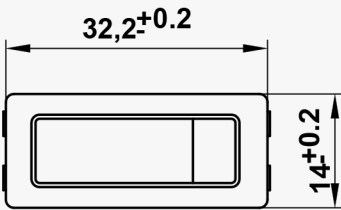

EN 61058-1

PANEL CUT MONTAJ ÖLÇÜSÜ

AN-EL ANAHTAR VE ELEKTRİKLİ EV ALETLERİ SANAYİ A.Ş.

TELEFON : +90 216 307 74 01

<http://an-el.com.tr> info@an-el.com.tr

RK 81

TUŞLU ANAHTARLAR