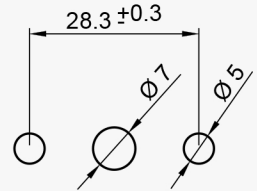

**PANEL CUT
MONTAJ ÖLÇÜSÜ**

AN-EL ANAHTAR VE ELEKTRİKLİ EV ALETLERİ SANAYİ A.Ş.

TELEFON : +90 216 307 74 01

<http://an-el.com.tr> info@an-el.com.tr

RTE 04

ÇEVİRMELİ ANAHTARLAR