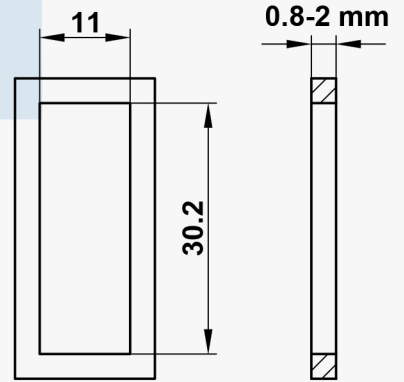

DIN VDE 0710 TEIL 1

PANEL CUT
MONTAJ ÖLÇÜSÜ

AN-EL ANAHTAR VE ELEKTRİKLİ EV ALETLERİ SANAYİ A.Ş.

TELEFON : +90 216 307 74 01

<http://an-el.com.tr> info@an-el.com.tr

S 17

SİNYAL LAMBALARI