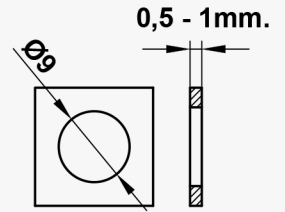

PANEL CUT MONTAJ ÖLÇÜSÜ

AN-EL ANAHTAR VE ELEKTRİKLİ EV ALETLERİ SANAYİ A.Ş.

TELEFON : +90 216 307 74 01

<http://an-el.com.tr> info@an-el.com.tr

S 66

SİNYAL LAMBALARI